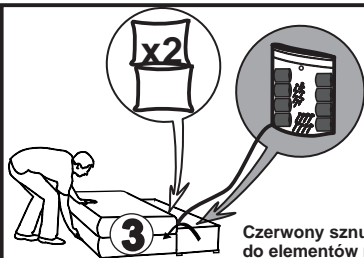

**JOYCE SOFA**

**2020/05/06**

Czerwony sznurek prowadzi do elementów monta owych.

Elementy w zestawie:

**!**  
Prosz zapozna si z instrukcj przed rozpocz ciem monta u.

Before starting refer to the assembling instruction.